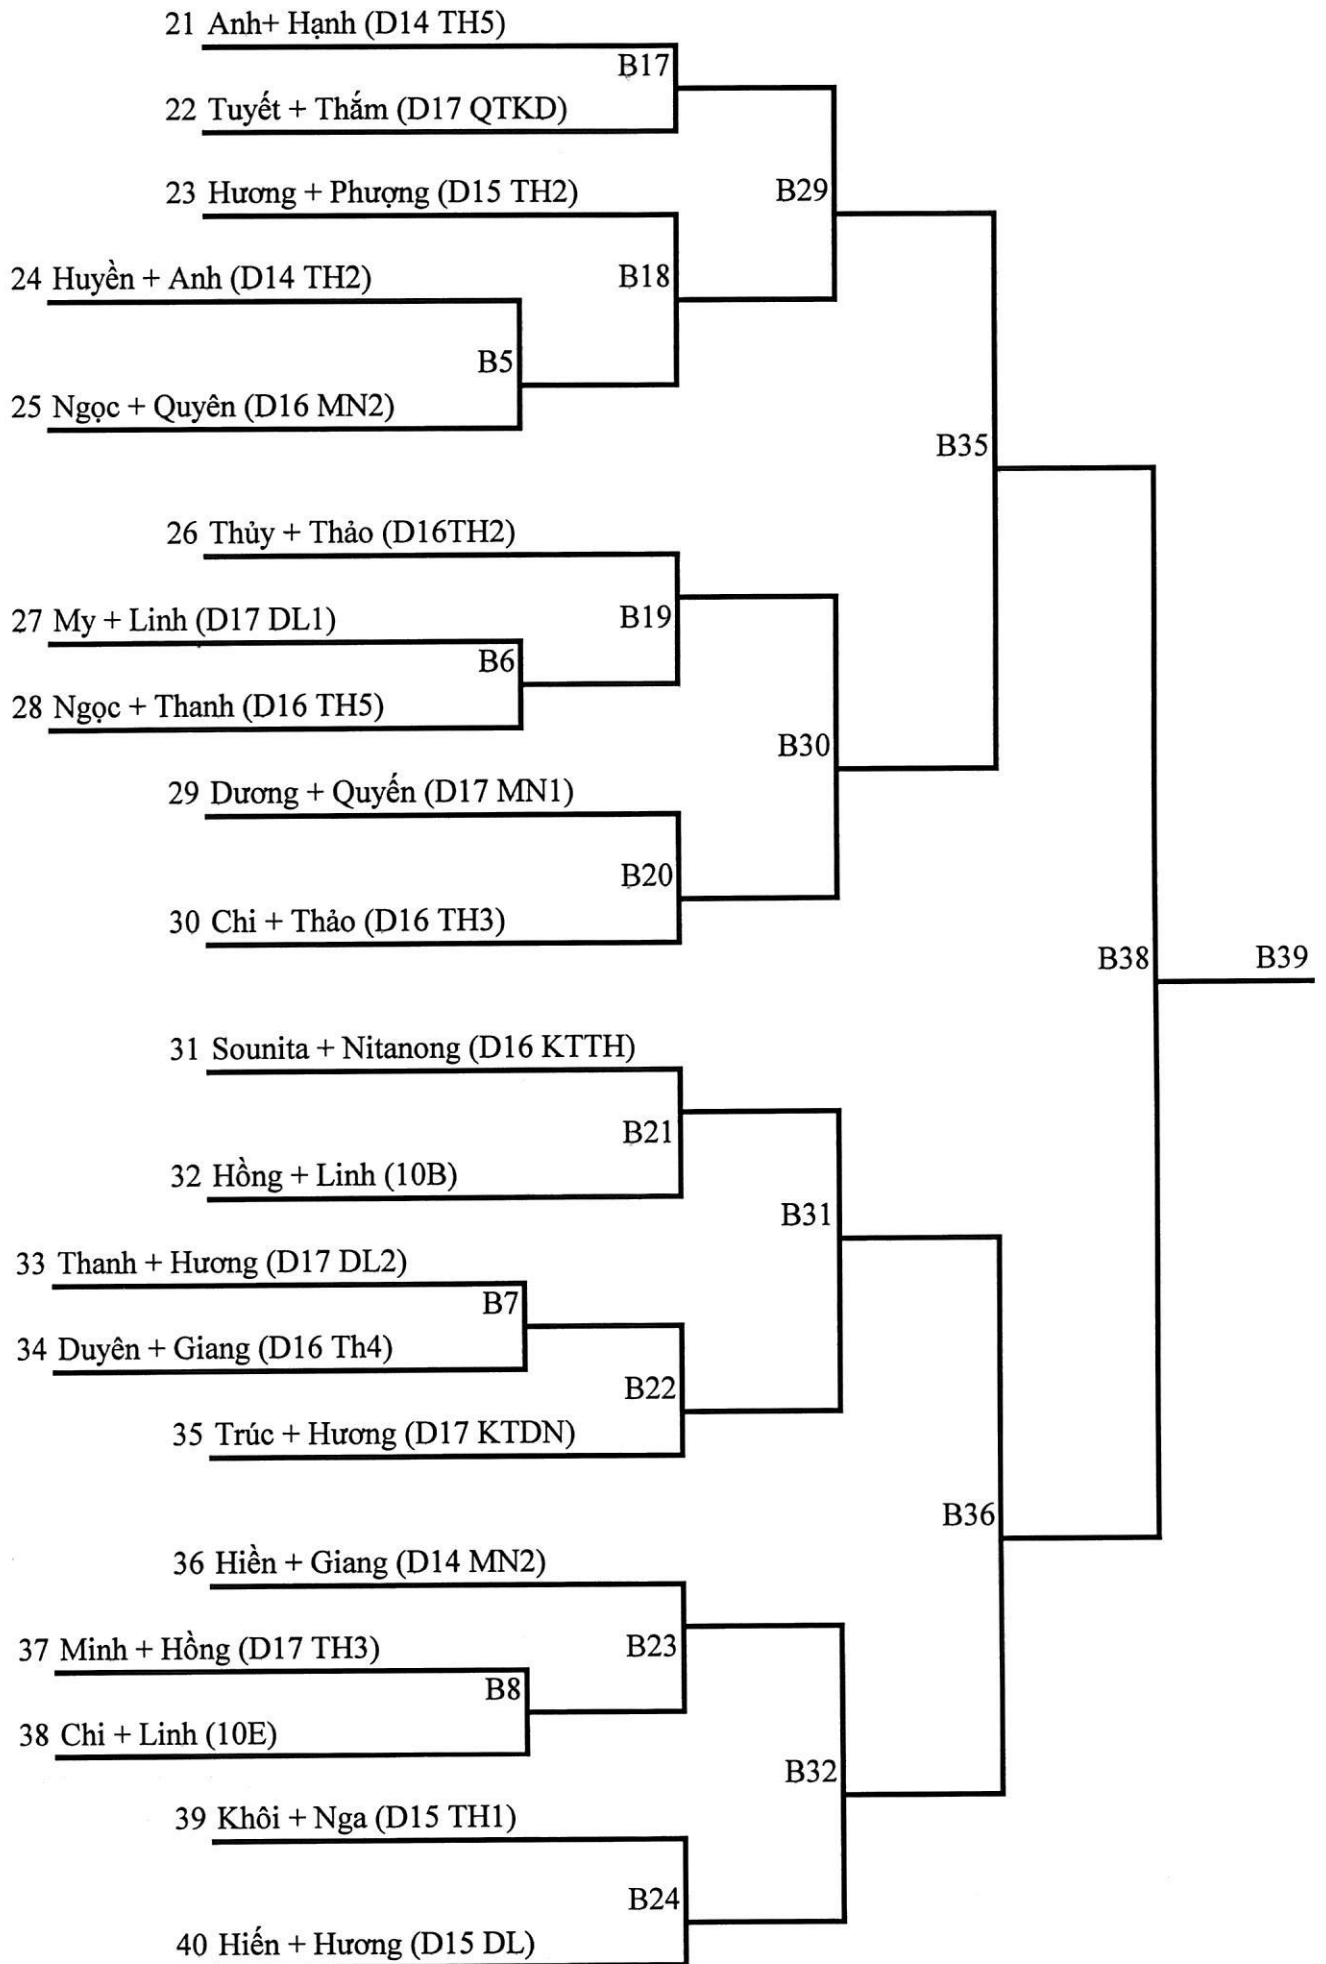

Thời gian: Từ ngày 09/11/2024 đến ngày 11/11/2024
Địa điểm: Nhà Đa năng Trường Đại học Hoa Lư

Ninh Bình, tháng 11 năm 2024

LỊCH THI ĐẤU MÔN CẦU LÔNG HỌC SINH, SINH VIÊN
KỶ NIỆM 42 NĂM NGÀY NHÀ GIÁO VIỆT NAM (20/11/1982-20/11/2024)
VÀ 65 NĂM TRUYỀN THỐNG TRƯỜNG ĐẠI HỌC HOA LƯ (1959-2024)

Thời gian: Từ ngày 09/11/2024 đến ngày 11/11/2024
Buổi sáng: Thi đấu bắt đầu lúc 7h – 11h30
Buổi chiều: Thi đấu bắt đầu lúc 14h – 18h30

THỜI GIAN	NỘI DUNG	MÃ TRẬN	SỐ TRẬN
Sáng 09/11 Từ 07h đến 11h30	Đôi Nam	Từ trận A1 đến trận A14	22 trận
	Đôi Nữ	Từ trận C1 đến trận C8	
Chiều 09/11 Từ 14h đến 18h30	Đôi Nam nữ	Từ trận B1 đến trận B10	26 trận
	Đôi Nữ	Từ trận C9 đến trận C24	
Sáng 10/11 Từ 07h đến 11h30	Đôi Nam	Từ trận A15 đến trận A22	24 trận
	Đôi Nữ	Từ trận C25 đến trận C32	
	Đôi Nam nữ	Từ trận B11 đến trận B18	
Chiều 10/11 Từ 14h đến 18h30	Đôi Nam	Từ trận A23 đến trận A26	12 trận
	Đôi Nam nữ	Từ trận B19 đến trận B22	
	Đôi Nữ	Từ trận C33 đến trận C36	
Chiều 11/11 Từ 14h30 đến 15h30	Đôi Nam	Từ trận A27 đến trận A29	9 trận
	Đôi Nam nữ	Từ trận B23 đến trận B25	
	Đôi Nữ	Từ trận C37 đến trận C39	

Chú ý:- Ban tổ chức có thể thay đổi lịch thi đấu để phù hợp với sức khỏe của VĐV.
- Các VĐV tham gia thi đấu đến đúng giờ, sau khi gọi tên vào thi đấu muộn quá 05 phút sẽ bị sử thua.

BAN TỔ CHỨC

NỘI DUNG: ĐÔI NAM CẦU LÔNG

NỘI DUNG: ĐÔI NỮ CẦU LÔNG

NỘI DUNG: ĐÔI NỮ CẦU LÔNG

NỘI DUNG: ĐÔI NAM NỮ CẦU LÔNG