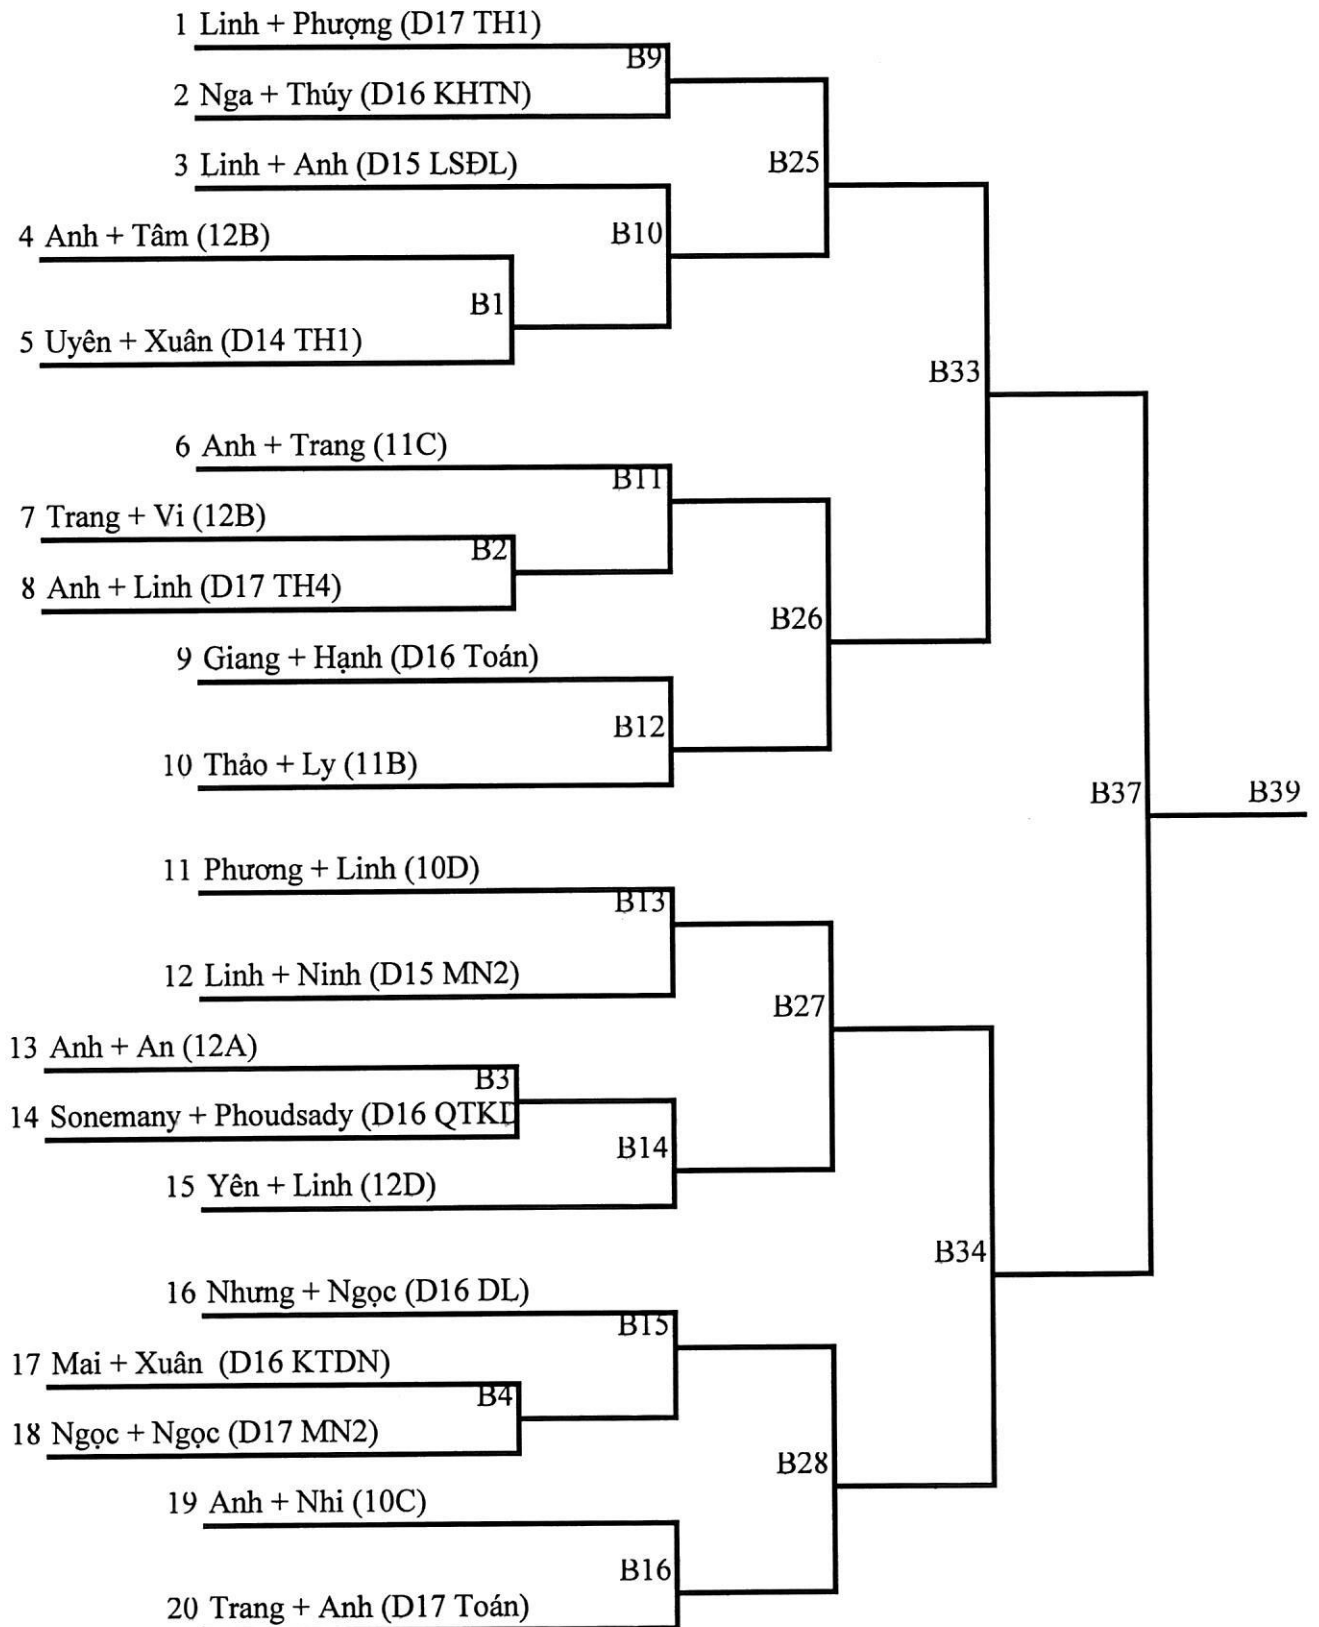

NỘI DUNG: ĐÔI NỮ CẦU LÔNG