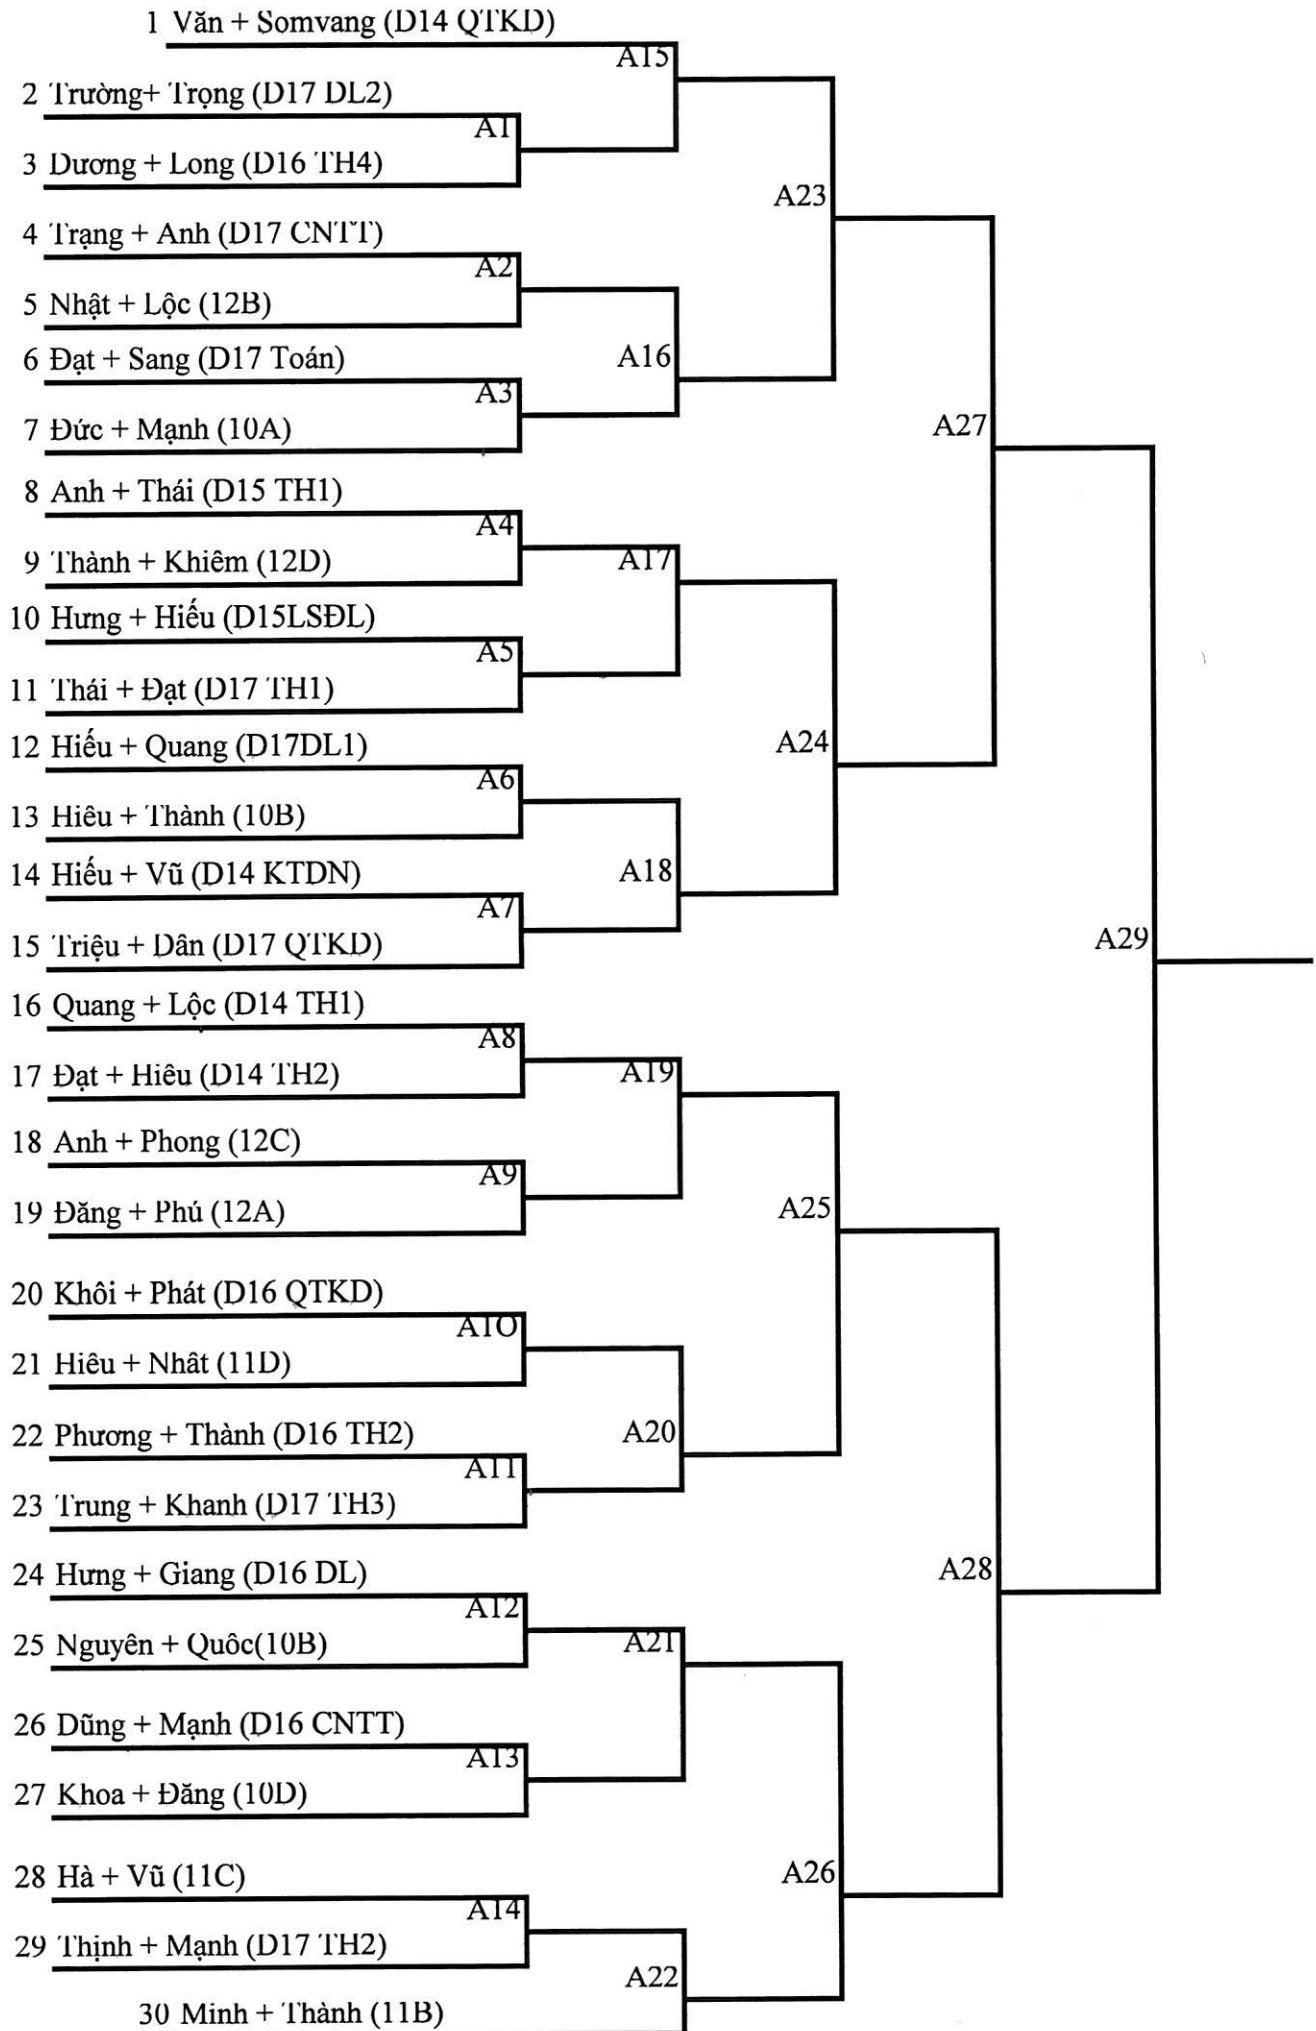

NỘI DUNG: ĐÔI NAM CẦU LÔNG